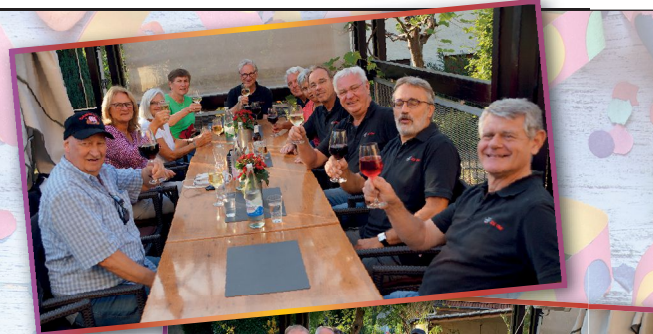

Unser ICV-Chor

Der ICV-Chor besteht seit vielen Jahrzehnten und hat sich im Lauf der Zeit zu einer festen Größe im Isseler Karneval entwickelt. So steht der Chor heute als Garant für stimmungsvolle Hits sowie humorreiche Beiträge und bereichert die karnevalistischen Sitzungen des Vereins.

Im Moment besteht der Chor aus 15 Sängern unter der Leitung von Norbert Schex sowie der musikalischen Begleitung von Wolfgang Thieltges und Jens Kurtze.

Geprobt wird jeden Donnerstag um 20 Uhr in der ICV-Halle von September bis zum Sessionsende.

Der gute Zusammenhalt wird in den gemeinsamen Proben, besonders aber durch eine jährliche Wanderung gefördert. Jedes Jahr ein neues Ziel, so lautet das Motto und, nachdem an der Mittelmosel über viele Jahre verschiedene Wanderwege und Weingüter erkundet wurden, ging es im Spätsommer 2021 an die Obermosel nach Nittel - zum Weingut Apel. Hier erlebten die Sänger mit ihren Partnerinnen eine geführte Wanderung durch die Weinberge oberhalb von Nittel - mit einem prachtvollen Panorama über die schöne Mosel. Bereits während der Wanderung, umrahmt von herrlichen Weinbergen, und anschließend in einem beeindruckenden Weingut, konnten verschiedene Weine probiert werden. Zum Abschluss wurde der Hunger dann auf der Sonnenterrasse des Weingutes gestillt. Rundum war es wieder mal ein schöner Tag unter Sängerfreunden.